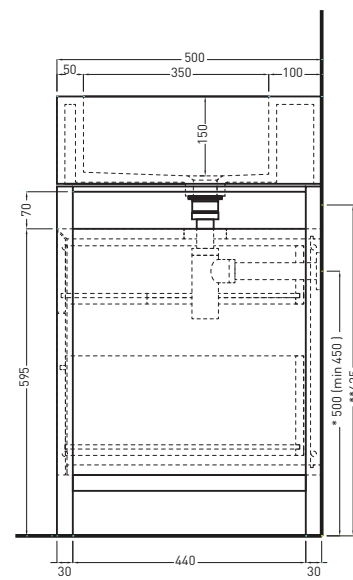

FINITURE SACCA IN CUOIO

LEATHER LAUNDRY BAG FINISHES

● Nero	● Cuoio

Maggio 2018

* WATER OUTLET WITH SIFT/B / SIFN
** WATER INLET (HOT-COLD)

ATTENZIONE:
Il prodotto arriva pre-assemblato in un collo di grandi dimensioni. Il cliente provvederà solo all'allaccio alla rete idrica e l'installazione della cassetiera, laddove presente.

ATTENTION:
The product is shipped pre-assembled in a large size package. The customer will provide to the plumbing connections and the installation of the drawer, where present.

ATTENZIONE:

ATTENTION: