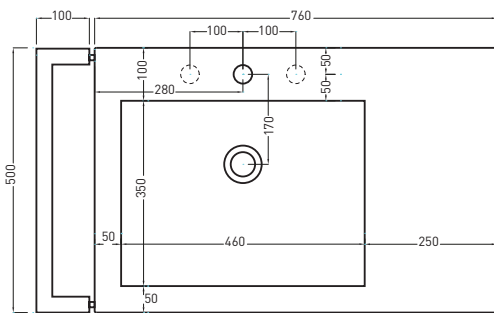

Narciso Mini

lavabo narciso mini sinistro \ narciso mini left washbasin

cielo
handmade in Italy

ACCESSORI/ACCESSORIES:

PIL01 - Piletta universale click-clack CROMO con coperchio in ceramica / Universal click-clak drain in CHROME with ceramic lid

PIL01NM - Piletta universale click-clack NERO MATT con coperchio in ceramica / Universal click-clak drain in MATT BLACK with ceramic lid

PIL01BR - Piletta universale click-clack BRONZO con coperchio in ceramica / Universal click-clak drain in BRONZE with ceramic lid

SISP - Sifone CROMO / CHROME siphon

SIFN - Sifone NERO MATT / MATT BLACK siphon

SIFBR - Sifone BRONZO / BRONZE siphon

NAPL - Barra porta-asciugamani reversibile / Reversible towel rail

NASC - Sacca in cuoio / Leather laundry bag

NOTE/NOTES

Lavabo in ceramica; Cassetto in legno; Struttura in acciaio verniciato; Box porta oggetti in acciaio verniciato; Sacca in cuoio
Washbasin made of ceramic; Drawers made of wood; Painted stainless steel framework; Painted stainless steel storage box; Leather laundry bag.

NOTE/NOTES

La verniciatura del cassetto è leggermente goffrata.
The drawer laquering is slightly textured.

FINITURE LAVABO

WASHBASIN FINISHES

Le Terre di Cielo

● Talco	● Arenaria
● Pomice	● Avena
● Brina	● Lino
● Basalto	● Agave
● Lavagna	● Muschio
● Cemento	● Polvere
● Fango	● Cipria
● Cacao	● Canapa

FINITURE CASSETTIERA

DRAWERS FINISHES

laccature/laquerings

● Talco	● Avena
● Pomice	● Cemento
● Brina	● Basalto
● Arenaria	● Muschio

essenze legno/wood essences

● Rovere Grigio	● Rovere Nero
● Rovere Sbiancato	● Eucalipto
● Rovere Naturale	

FINITURE STRUTTURA

FRAMEWORK FINISHES

verniciature/coatings

● Nero Matt
● Bronzo Spazzolato
● Titanio

FINITURE BOX PORTA OGGETTI

STORAGE BOX FINISHES

verniciature/coatings