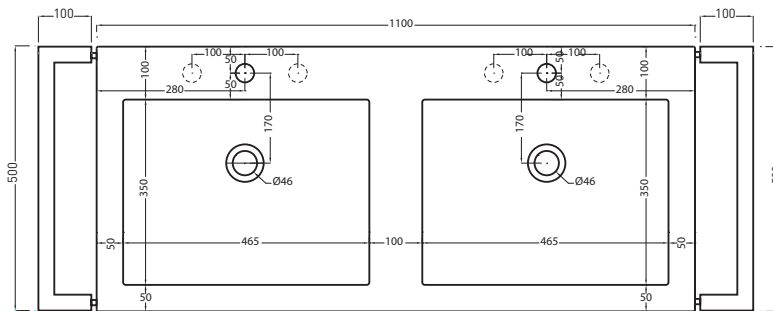

FINITURE SACCA IN CUIO

LEATHER LAUNDRY BAG FINISHES

● Nero	● Cuoio

Maggio 2018

TOP