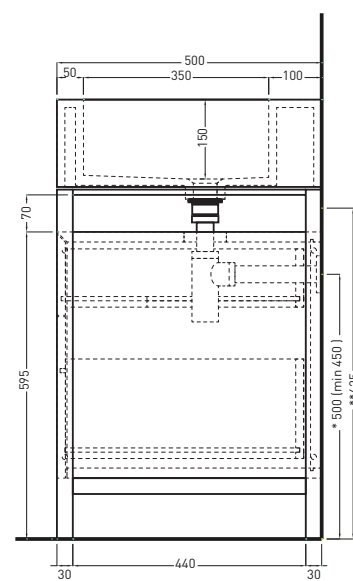

SIDE

ATTENZIONE:

ATTENTION: