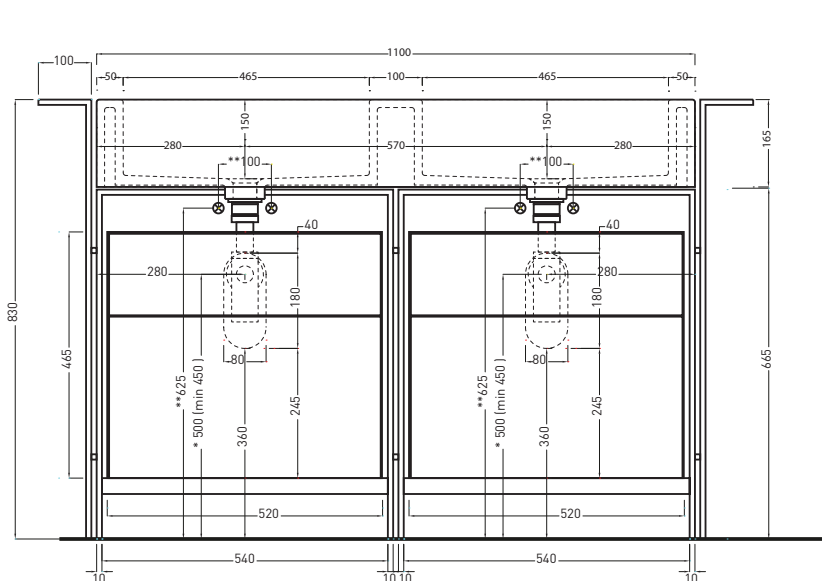

* WATER OUTLET WITH SIFTIB / SIFN
** WATER INLET (HOT-COLD)

FRONT