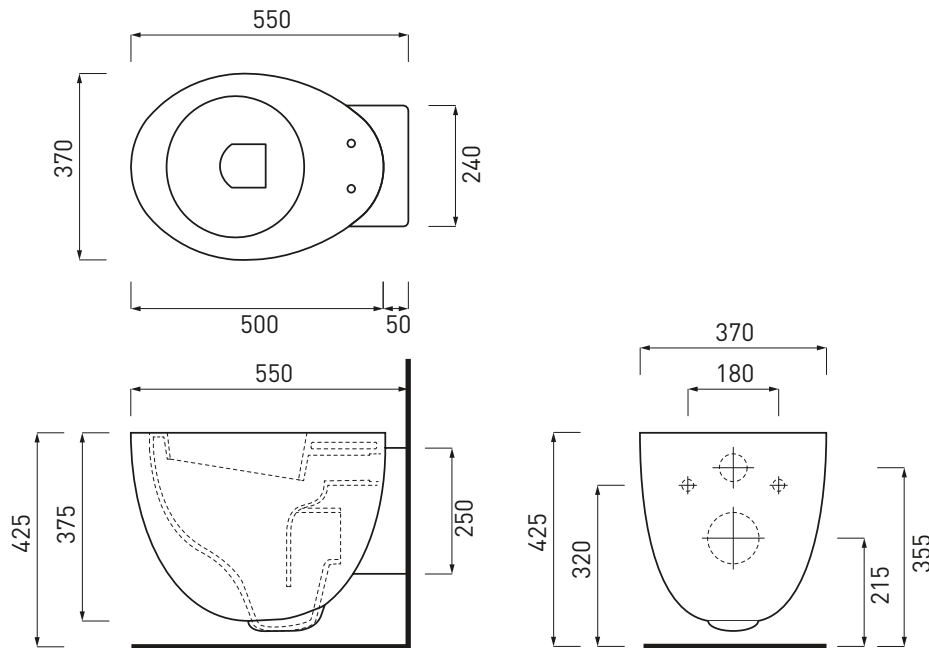

ATTENZIONE/ATTENTION:

ATTENZIONE/ATTENTION: