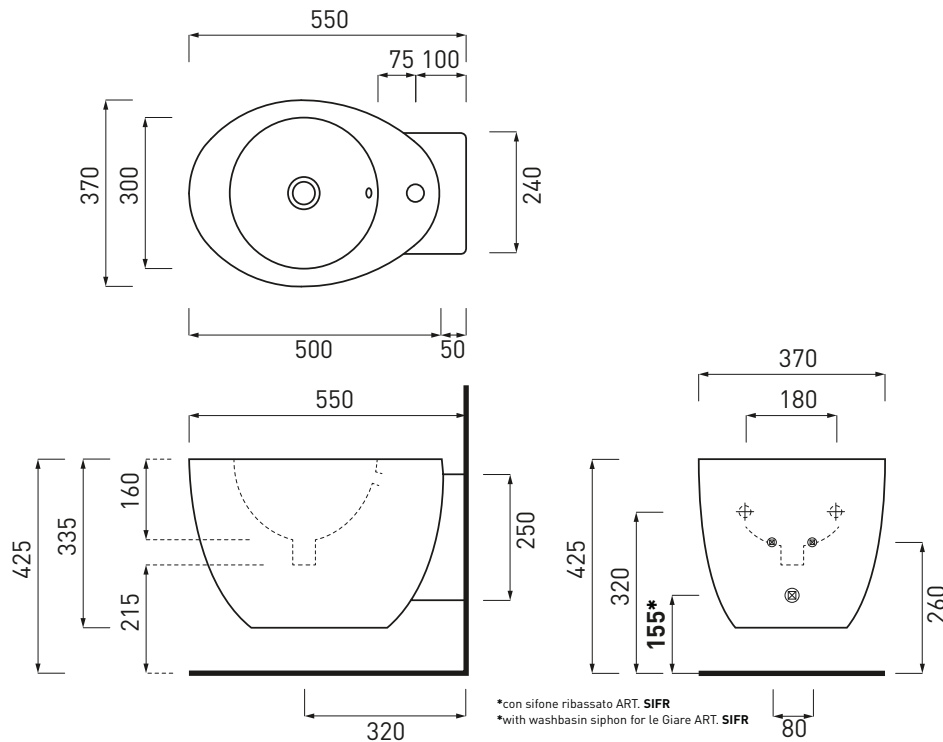

ATTENZIONE:
Le misure d'installazione possono presentare leggere differenze rispetto ai pezzi reali in considerazione delle caratteristiche del prodotto ceramico. L'azienda si riserva di cambiare schede tecniche e caratteristiche di funzionamento degli articoli in ogni momento e senza necessità di preavviso. I pesi possono subire variazioni fino al 20%.

ATTENTION:
Measure details can show some little difference respect real items, following typical characteristics of ceramics articles production. The company reserves the right to change any technical specifications/dimension and/or operating characteristics of the products at any time and without giving notice. The ceramic items weight may vary up to 20%.