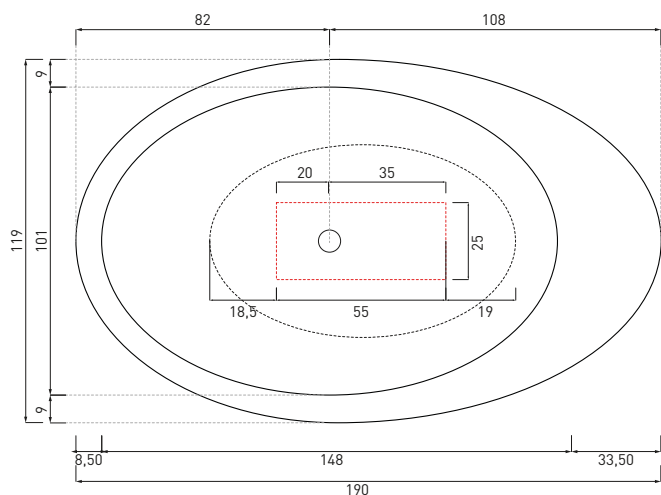

ATTENZIONE:
Le misure d'installazione possono presentare leggere differenze rispetto ai pezzi reali in considerazione delle caratteristiche del materiale. L'azienda si riserva di cambiare schede tecniche e caratteristiche di funzionamento degli articoli in ogni momento e senza necessità di preavviso.

ATTENTION:
Measure details can show some little difference respect real items, following typical characteristics of the material. The company reserves the right to change any technical specifications/dimension and/or operating characteristics of the products at any time and without giving notice.