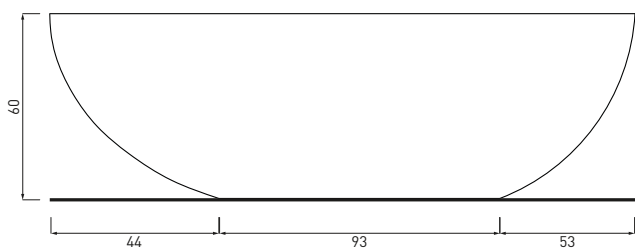

ATTENZIONE:
Le misure d'installazione possono presentare leggere differenze rispetto ai pezzi reali in considerazione delle caratteristiche del materiale. L'azienda si riserva di cambiare schede tecniche e caratteristiche di funzionamento degli articoli in ogni momento e senza necessità di preavviso.

ATTENTION:
Measure details can show some little difference respect real items, following typical characteristics of the material. The company reserves the right to change any technical specifications/dimension and/or operating characteristics of the products at any time and without giving notice.