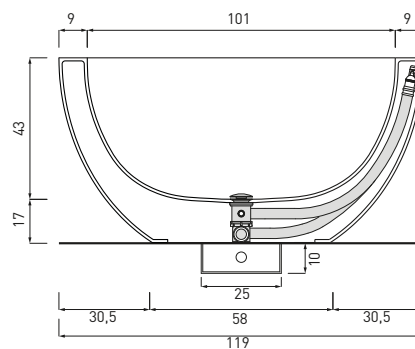

ATTENZIONE:
Le misure d'installazione possono presentare leggere differenze rispetto ai pezzi reali in considerazione delle caratteristiche del materiale. L'azienda si riserva di cambiare schede tecniche e caratteristiche di funzionamento degli articoli in ogni momento e senza necessità di preavviso.

ATTENTION:
Measure details can show some little difference respect real items, following typical characteristics of the material. The company reserves the right to change any technical specifications/dimension and/or operating characteristics of the products at any time and without giving notice.