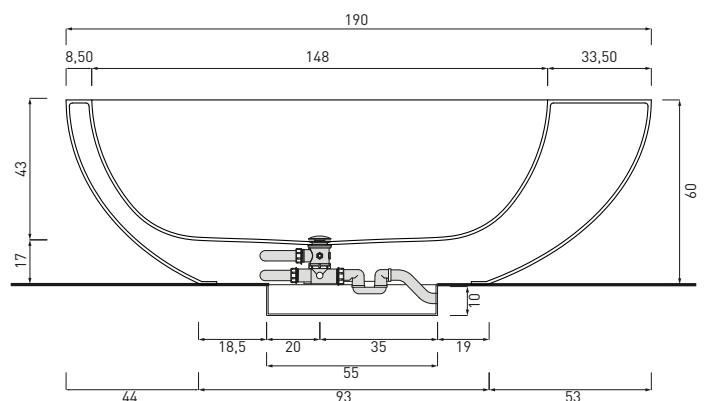

ATTENZIONE:
Le misure d'installazione possono presentare leggere differenze rispetto ai pezzi reali in considerazione delle caratteristiche del materiale. L'azienda si riserva di cambiare schede tecniche e caratteristiche di funzionamento degli articoli in ogni momento e senza necessità di preavviso.

ATTENTION:
Measure details can show some little difference respect real items, following typical characteristics of the material. The company reserves the right to change any technical specifications/dimension and/or operating characteristics of the products at any time and without giving notice.