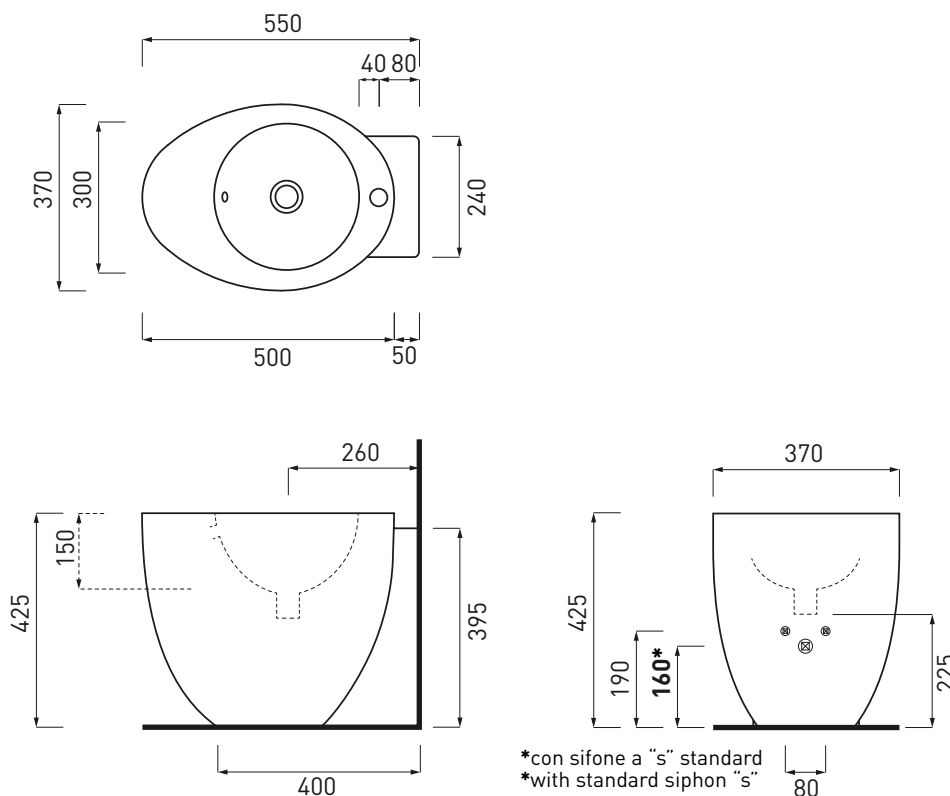

ATTENZIONE:

ATTENTION: