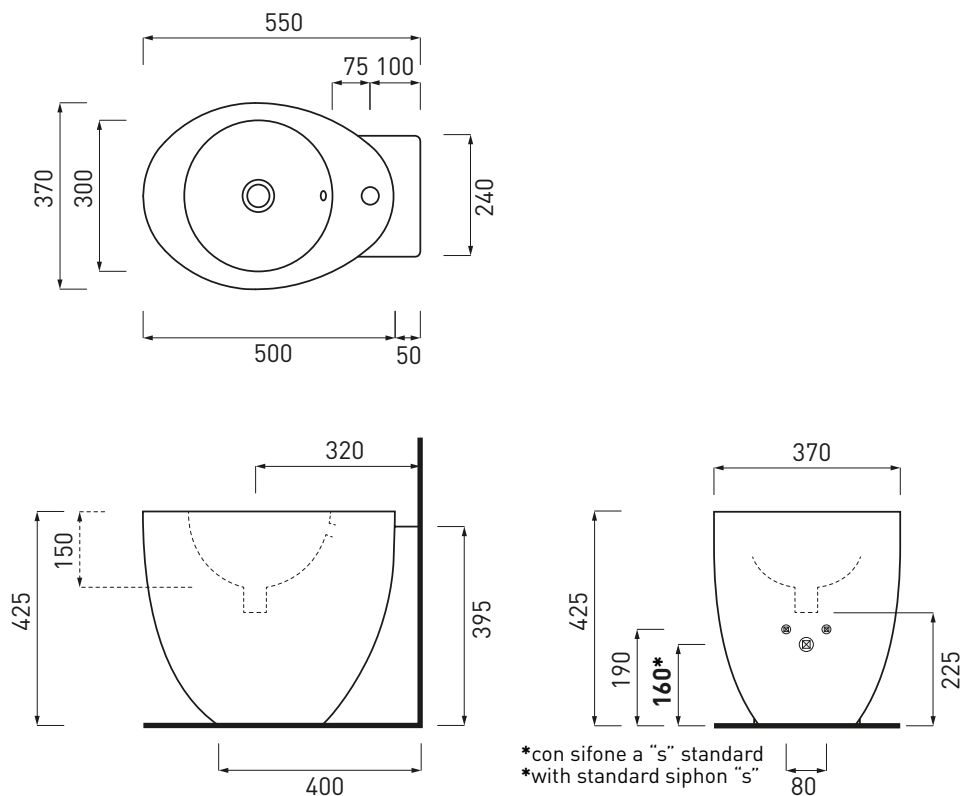

ATTENZIONE:

ATTENTION: