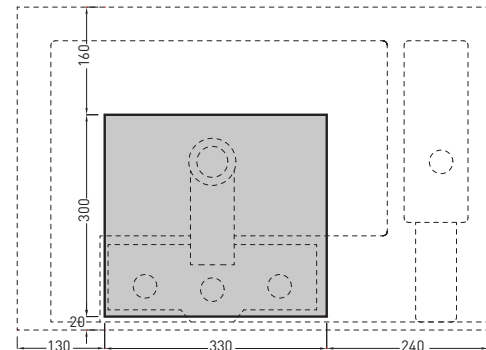

**NOTE/NOTES**

Marzo 2017

TOP

FRONT

SIDE

FORO SU PIANO OPZIONE 1  
ON TOP HOLE OPTION 1

FORO SU PIANO OPZIONE 2 (RUBINETTO LATERALE)  
ON TOP HOLE OPTION 2 (SIDE TAP)

**ATTENZIONE:**  
Le misure d'installazione possono presentare leggere differenze rispetto ai pezzi reali in considerazione delle caratteristiche del prodotto ceramico. L'azienda si riserva di cambiare schede tecniche e caratteristiche di funzionamento degli articoli in ogni momento e senza necessità di preavviso. I pesi possono subire variazioni fino al 20%.