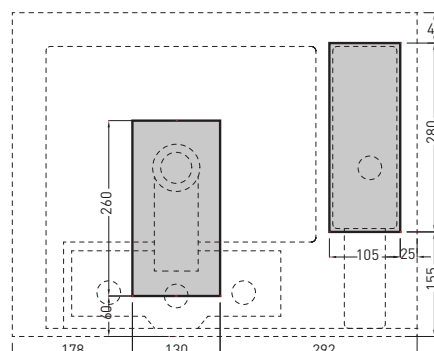

FORO SU PIANO OPZIONE 2 (RUBINETTO LATERALE)
ON TOP HOLE OPTION 2 (SIDE TAP)

ATTENZIONE:

ATTENTION: