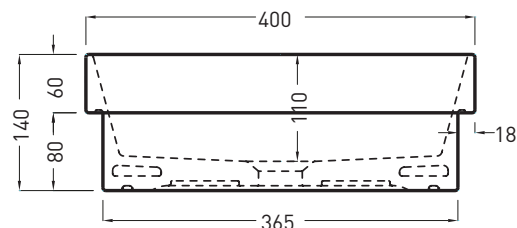

**NOTE/NOTES**

Marzo 2017

TOP

FORO SUL PIANO  
ON TOP HOLE

SIDE

FRONT

**ATTENZIONE:**  
Le misure d'installazione possono presentare leggere differenze rispetto ai pezzi reali in considerazione delle caratteristiche del prodotto ceramico. L'azienda si riserva di cambiare schede tecniche e caratteristiche di funzionamento degli articoli in ogni momento e senza necessità di preavviso. I pesi possono subire variazioni fino al 20%.