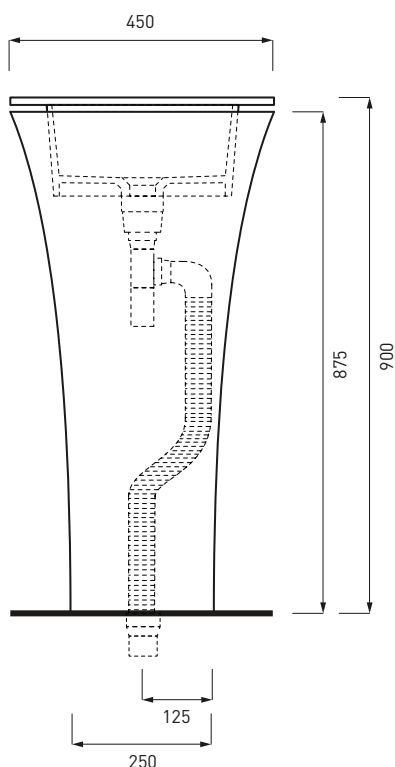

ATTENZIONE:
Quando è in uso la piastra ceramica interna (art. AMPILT), occorre rimuovere il tappo della piletta.

ATTENTION:
When the ceramic plate is in use (art. AMPILT), the drain lid must be removed.

ATTENZIONE:
Le misure d'installazione possono presentare leggere differenze rispetto ai pezzi reali in considerazione delle caratteristiche del prodotto ceramico. L'azienda si riserva di cambiare schede tecniche e caratteristiche di funzionamento degli articoli in ogni momento e senza necessità di preavviso. I pesi possono subire variazioni fino al 20%.

ATTENTION:
Measure details can show some little difference respect real items, following typical characteristics of ceramics articles production. The company reserves the right to change any technical specifications/dimension and/or operating characteristics of the products at any time and without giving notice. The ceramic items weight may vary up to 20%.