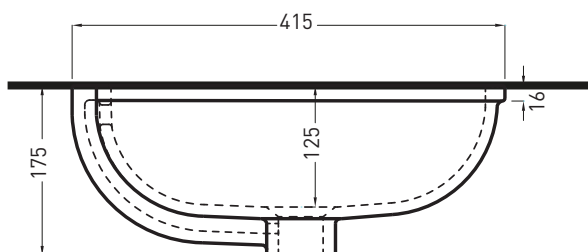

Enjoy - art. EJLASPR

lavabo sottopiano rettangolare
undercounter rectangular washbasin

cielo
handmade in Italy

PESO NETTO/NET WEIGHT: 8,05 Kg

PCS PALLET: 20

PCS PALLET CONTAINER: 34

ACCESSORI/ACCESSORIES:

PIL01 - Piletta click clack con/senza troppo pieno con coperchio in ceramica / Push open ceramic waste for washbasins with/without overflow

FINITURE

FINISHES

● Bianco/white - glossy

Le Terre di Cielo

● Talco	● Arenaria
● Pomice	● Avena
● Brina	● Lino
● Basalto	● Agave
● Lavagna	● Muschio
● Cemento	● Polvere
● Fango	● Cipria
● Cacao	● Canapa

NOTE/NOTES

Marzo 2017

TOP

FORO SUL PIANO
ON TOP HOLE

SIDE

FRONT

ATTENZIONE:

ATTENTION: