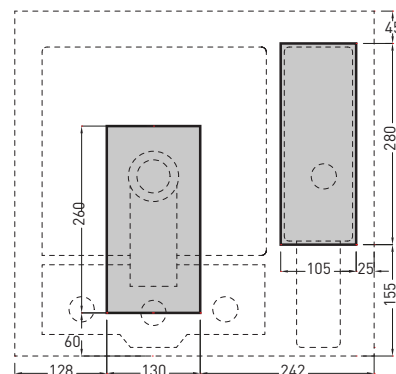

**NOTE/NOTES**

TOP

FRONT

SIDE

FORO SU PIANO OPZIONE 1  
ON TOP HOLE OPTION 1

FORO SU PIANO OPZIONE 2 (RUBINETTO LATERALE)  
ON TOP HOLE OPTION 2 (SIDE TAP)

Marzo 2017

**ATTENZIONE:**  
Le misure d'installazione possono presentare leggere differenze rispetto ai pezzi reali in considerazione delle caratteristiche del prodotto ceramico. L'azienda si riserva di cambiare schede tecniche e caratteristiche di funzionamento degli articoli in ogni momento e senza necessità di preavviso. I pesi possono subire variazioni fino al 20%.