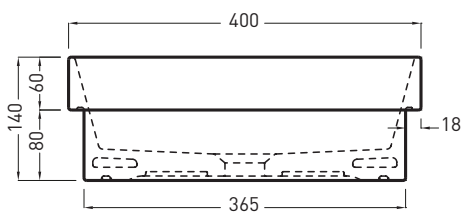

**NOTE/NOTES**

Marzo 2017

TOP

FORO SUL PIANO  
ON TOP HOLE

SIDE

FRONT

**ATTENZIONE:**  
Le misure d'installazione possono presentare leggere differenze rispetto ai pezzi reali in considerazione delle caratteristiche del prodotto ceramico. L'azienda si riserva di cambiare schede tecniche e caratteristiche di funzionamento degli articoli in ogni momento e senza necessità di preavviso. I pesi possono subire variazioni fino al 20%.