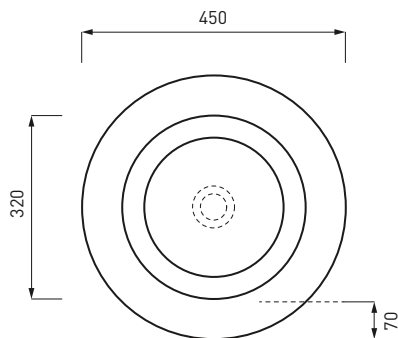

ATTENZIONE:
Quando è in uso la piastra ceramica interna (art. AMPILT), occorre rimuovere il tappo della piletta.

ATTENTION:
When the ceramic plate is in use (art. AMPILT), the drain lid must be removed.

ATTENZIONE:
Le misure d'installazione possono presentare leggere differenze rispetto ai pezzi reali in considerazione delle caratteristiche del prodotto ceramico. L'azienda si riserva di cambiare schede tecniche e caratteristiche di funzionamento degli articoli in ogni momento e senza necessità di preavviso. I pesi possono subire variazioni fino al 20%.

ATTENTION:
Measure details can show some little difference respect real items, following typical characteristics of ceramics articles production. The company reserves the right to change any technical specifications/dimension and/or operating characteristics of the products at any time and without giving notice. The ceramic items weight may vary up to 20%.