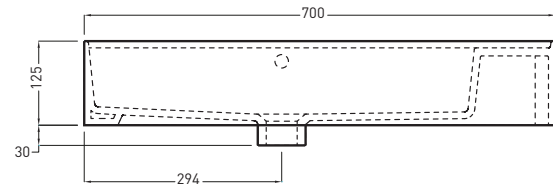

**NOTE/NOTES**

Marzo 2017

TOP

FRONT

SIDE

FORO SU PIANO OPZIONE 1  
ON TOP HOLE OPTION 1

FORO SU PIANO OPZIONE 2 (RUBINETTO LATERALE)  
ON TOP HOLE OPTION 2 (SIDE TAP)

**ATTENZIONE:**  
Le misure d'installazione possono presentare leggere differenze rispetto ai pezzi reali in considerazione delle caratteristiche del prodotto ceramico. L'azienda si riserva di cambiare schede tecniche e caratteristiche di funzionamento degli articoli in ogni momento e senza necessità di preavviso. I pesi possono subire variazioni fino al 20%.