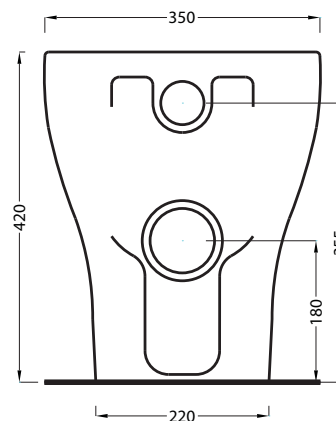

BACK

ATTENZIONE/ATTENTION:

Measure details can show some little difference respect real items, following typical characteristics of ceramics articles production. The company reserves the right to change any technical specifications/dimension and/or operating characteristics of the products at any time and without giving notice. The ceramic items weight may vary up to 20%.

ATTENZIONE/ATTENTION: