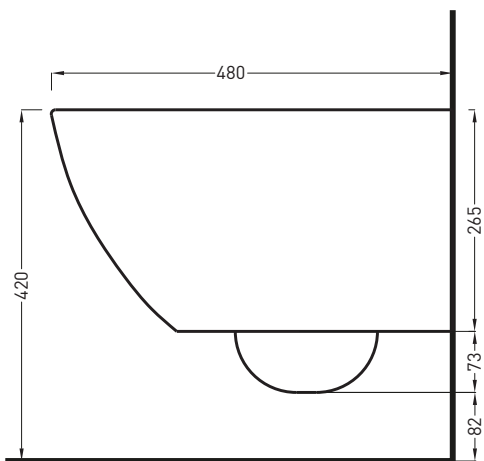

Enjoy - art. EJVSKR

wc sospeso MINI - RIMLESS
wall-hung wc MINI - RIMLESS

cielo

handmade in Italy

PCS PALLET: 15
PCS PALLET CONTAINER: 20

ACCESSORI/ACCESSORIES:

CPVEJT - coprivaso in termoindurente/
thermosetting seat-cover

CPVEJTF - coprivaso in termoindurente
frizionato/Thermosetting soft close seat-cover

CPVEJNEWF - coprivaso in termoindurente
frizionato/Thermosetting soft close seat-cover

508 - staffa di fissaggio universale per wc e
bidet sospesi/universal fixing brackets for wall-
hung wc/bidet

RPB - raccordo dritto a parete/straight pan
connector for wall trap

PAA - protezione antiurto acustica/ impact and
acoustic protection panel

FINITURE

FINISHES

● Bianco/white - glossy

Le Terre di Cielo

- Talco
- Pomice
- Brina
- Basalto
- Arenaria
- Avena
- Cemento
- Lavagna

NOTE/NOTES

Il wc è certificato con scarico a 4 Lt
The toilet is certified for a 4 Lt flush.

Maggio 2018

TOP

SIDE

ATTENZIONE/ATTENTION:

Measure details can show some little difference respect real items, following typical characteristics of ceramics articles production. The company reserves the right to change any technical specifications/dimension and/or operating characteristics of the products at any time and without giving notice. The ceramic items weight may vary up to 20%.

ATTENZIONE/ATTENTION: