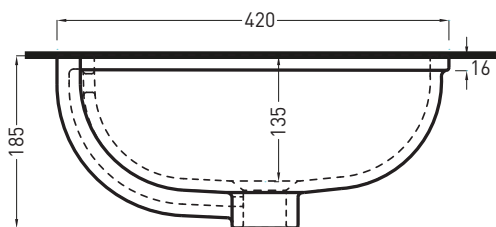

## NOTE/NOTES

Marzo 2017

TOP

FORO SUL PIANO  
ON TOP HOLE

SIDE

FRONT

**ATTENZIONE:**  
Le misure d'installazione possono presentare leggere differenze rispetto ai pezzi reali in considerazione delle caratteristiche del prodotto ceramico. L'azienda si riserva di cambiare schede tecniche e caratteristiche di funzionamento degli articoli in ogni momento e senza necessità di preavviso. I pesi possono subire variazioni fino al 20%.