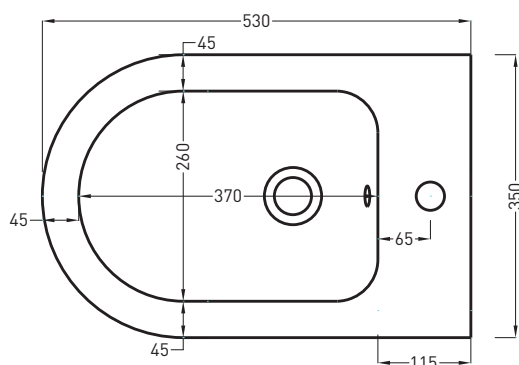

Enjoy - art. EJBS

bidet sospeso
wall-hung bidet

cielo

handmade in Italy

PESO NETTO/NET WEIGHT: 17,60 Kg

PCS PALLET: 18
PCS PALLET CONTAINER: 18

ACCESSORI/ACCESSORIES:

PIL01 - Piletta click clack con/senza troppo pieno con coperchio in ceramica / Push open ceramic waste for washbasins with/without overflow

508 - staffa di fissaggio universale per wc e bidet sospesi/universal fixing brackets for wall-hung wc/bidet

PAA - protezione antiurto acustica/impact and acoustic protection panel

FINITURE

FINISHES

● Bianco/white - glossy

Le Terre di Cielo

- Talco
- Pomice
- Brina
- Basalto
- Arenaria
- Avena
- Cemento
- Lavagna

NOTE/NOTES

Maggio 2018

TOP

FRONT

* WATER OUTLET
** WATER INLET (HOT-COLD)

ATTENZIONE:
Le misure d'installazione possono presentare leggere differenze rispetto ai pezzi reali in considerazione delle caratteristiche del prodotto ceramico. L'azienda si riserva di cambiare schede tecniche e caratteristiche di funzionamento degli articoli in ogni momento e senza necessità di preavviso. I pesi possono subire variazioni fino al 20%.

ATTENTION:
Measure details can show some little difference respect real items, following typical characteristics of ceramics articles production. The company reserves the right to change any technical specifications/dimension and/or operating characteristics of the products at any time and without giving notice. The ceramic items weight may vary up to 20%.