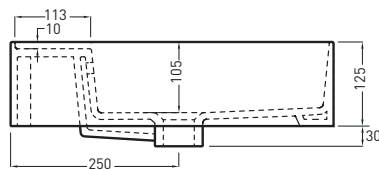

**NOTE/NOTES**

Marzo 2017

TOP

FRONT

SIDE

FORO SU PIANO OPZIONE 1  
ON TOP HOLE OPTION 1

FORO SU PIANO OPZIONE 2 (RUBINETTO LATERALE)  
ON TOP HOLE OPTION 2 (SIDE TAP)

**ATTENZIONE:**  
Le misure d'installazione possono presentare leggere differenze rispetto ai pezzi reali in considerazione delle caratteristiche del prodotto ceramico. L'azienda si riserva di cambiare schede tecniche e caratteristiche di funzionamento degli articoli in ogni momento e senza necessità di preavviso. I pesi possono subire variazioni fino al 20%.