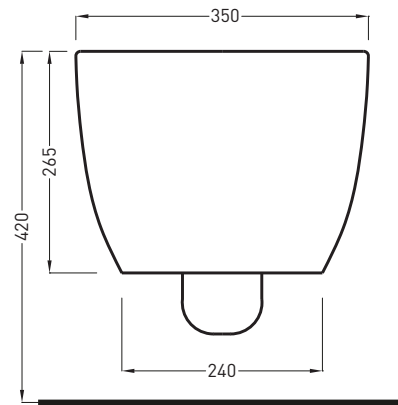

Enjoy - art. EJVSKR

wc sospeso MINI - RIMLESS
wall-hung wc MINI - RIMLESS

cielo

handmade in Italy

PCS PALLET: 15
PCS PALLET CONTAINER: 20

ACCESSORI/ACCESSORIES:

CPVEJT - coprivaso in termoindurente/
thermosetting seat-cover

CPVEJTF - coprivaso in termoindurente
frizionato/Thermosetting soft close seat-cover

CPVEJNEWF - coprivaso in termoindurente
frizionato/Thermosetting soft close seat-cover

508 - staffa di fissaggio universale per wc e
bidet sospesi/universal fixing brackets for wall-
hung wc/bidet

RPB - raccordo dritto a parete/straight pan
connector for wall trap

PAA - protezione antiurto acustica/ impact and
acoustic protection panel

FINITURE

FINISHES

● Bianco/white - glossy

Le Terre di Cielo

- Talco
- Pomice
- Brina
- Basalto
- Arenaria
- Avena
- Cemento
- Lavagna

NOTE/NOTES

Il wc è certificato con scarico a 4 Lt
The toilet is certified for a 4 Lt flush.

Maggio 2018

FRONT

ATTENZIONE/ATTENTION:

Measure details can show some little difference respect real items, following typical characteristics of ceramics articles production. The company reserves the right to change any technical specifications/dimension and/or operating characteristics of the products at any time and without giving notice. The ceramic items weight may vary up to 20%.

ATTENZIONE/ATTENTION: