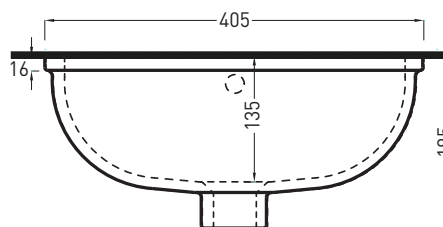

## NOTE/NOTES

Marzo 2017

TOP

FORO SUL PIANO  
ON TOP HOLE

SIDE

FRONT

**ATTENZIONE:**  
Le misure d'installazione possono presentare leggere differenze rispetto ai pezzi reali in considerazione delle caratteristiche del prodotto ceramico. L'azienda si riserva di cambiare schede tecniche e caratteristiche di funzionamento degli articoli in ogni momento e senza necessità di preavviso. I pesi possono subire variazioni fino al 20%.