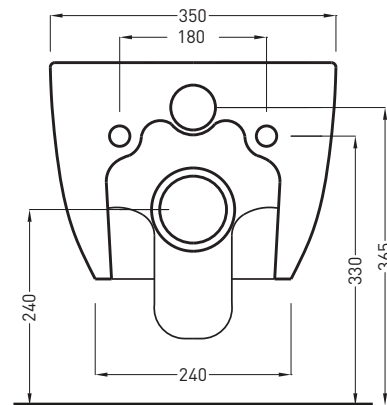

BACK

ATTENZIONE/ATTENTION:

Measure details can show some little difference respect real items, following typical characteristics of ceramics articles production. The company reserves the right to change any technical specifications/dimension and/or operating characteristics of the products at any time and without giving notice. The ceramic items weight may vary up to 20%.

ATTENZIONE/ATTENTION: