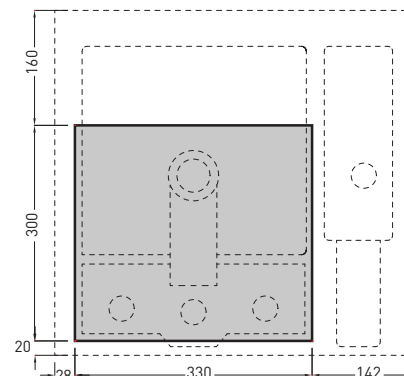

**NOTE/NOTES**

TOP

FRONT

SIDE

FORO SU PIANO OPZIONE 1  
ON TOP HOLE OPTION 1

FORO SU PIANO OPZIONE 2 (RUBINETTO LATERALE)  
ON TOP HOLE OPTION 2 (SIDE TAP)

Marzo 2017

**ATTENZIONE:**  
Le misure d'installazione possono presentare leggere differenze rispetto ai pezzi reali in considerazione delle caratteristiche del prodotto ceramico. L'azienda si riserva di cambiare schede tecniche e caratteristiche di funzionamento degli articoli in ogni momento e senza necessità di preavviso. I pesi possono subire variazioni fino al 20%.