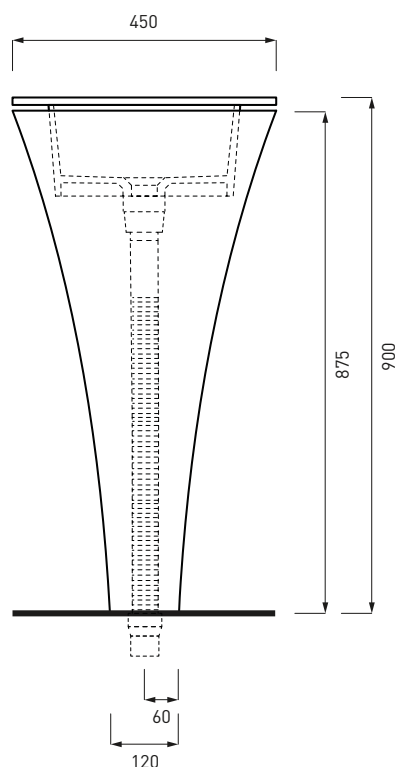

ATTENZIONE:
Quando è in uso la piastra ceramica interna (art. AMPILT), occorre rimuovere il tappo della piletta.

ATTENTION:
When the ceramic plate is in use (art. AMPILT), the drain lid must be removed.

ATTENZIONE:
Le misure d'installazione possono presentare leggere differenze rispetto ai pezzi reali in considerazione delle caratteristiche del prodotto ceramico. L'azienda si riserva di cambiare schede tecniche e caratteristiche di funzionamento degli articoli in ogni momento e senza necessità di preavviso. I pesi possono subire variazioni fino al 20%.

ATTENTION:
Measure details can show some little difference respect real items, following typical characteristics of ceramics articles production. The company reserves the right to change any technical specifications/dimension and/or operating characteristics of the products at any time and without giving notice. The ceramic items weight may vary up to 20%.