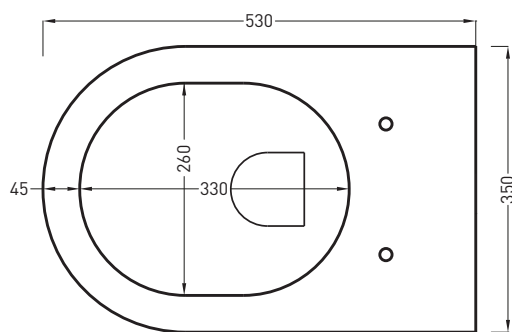

Enjoy - art. EJVS

wc sospeso
wall-hung wc

cielo

handmade in Italy

PESO NETTO/NET WEIGHT: 18,25 Kg

PCS PALLET: 18
PCS PALLET CONTAINER: 18

ACCESSORI/ACCESSORIES:

CPVEJT - coprivaso in termoindurente/
thermosetting seat-cover

CPVEJTF - coprivaso in termoindurente
frizionato/Thermosetting soft close seat-cover

CPVEJNEWF - coprivaso in termoindurente
frizionato/Thermosetting soft close seat-cover

508 - staffa di fissaggio universale per wc e
bidet sospesi/universal fixing brackets for wall-
hung wc/bidet

RPB - raccordo dritto a parete/straight pan
connector for wall trap

PAA - protezione antiurto acustica/ impact and
acoustic protection panel

FINITURE

FINISHES

● Bianco/white - glossy

Le Terre di Cielo

- Talco
- Pomice
- Brina
- Basalto
- Arenaria
- Avena
- Cemento
- Lavagna

NOTE/NOTES

Il wc è certificato con scarico a 4/6 Lt
The toilet is certified for a 4/6 Lt flush.

Maggio 2018

ATTENZIONE/ATTENTION:

Measure details can show some little difference respect real items, following typical characteristics of ceramics articles production. The company reserves the right to change any technical specifications/dimension and/or operating characteristics of the products at any time and without giving notice. The ceramic items weight may vary up to 20%.

ATTENZIONE/ATTENTION: