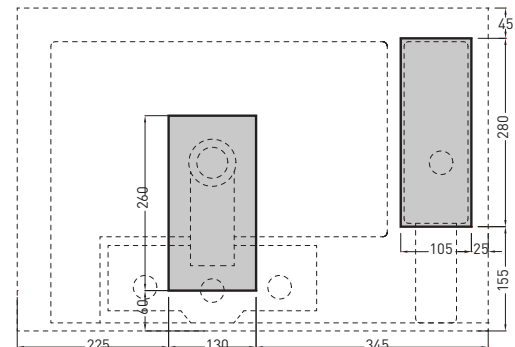

**NOTE/NOTES**

Marzo 2017

TOP

FRONT

SIDE

FORO SU PIANO OPZIONE 1  
ON TOP HOLE OPTION 1

FORO SU PIANO OPZIONE 2 (RUBINETTO LATERALE)  
ON TOP HOLE OPTION 2 (SIDE TAP)

**ATTENZIONE:**  
Le misure d'installazione possono presentare leggere differenze rispetto ai pezzi reali in considerazione delle caratteristiche del prodotto ceramico. L'azienda si riserva di cambiare schede tecniche e caratteristiche di funzionamento degli articoli in ogni momento e senza necessità di preavviso. I pesi possono subire variazioni fino al 20%.