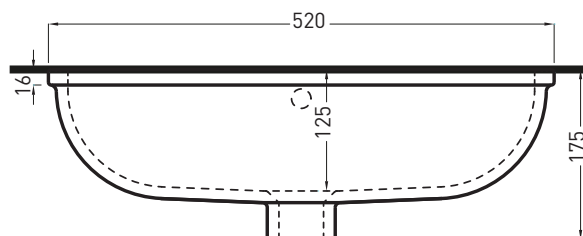

FRONT

ATTENZIONE:

ATTENTION: