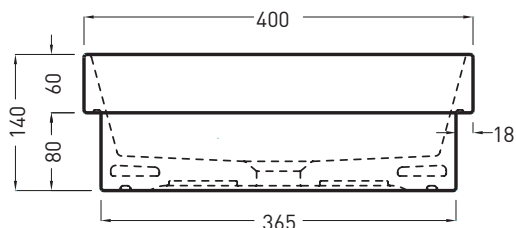

**NOTE/NOTES**

Marzo 2017

TOP

FORO SUL PIANO  
ON TOP HOLE

SIDE

FRONT

**ATTENZIONE:**  
Le misure d'installazione possono presentare leggere differenze rispetto ai pezzi reali in considerazione delle caratteristiche del prodotto ceramico. L'azienda si riserva di cambiare schede tecniche e caratteristiche di funzionamento degli articoli in ogni momento e senza necessità di preavviso. I pesi possono subire variazioni fino al 20%.