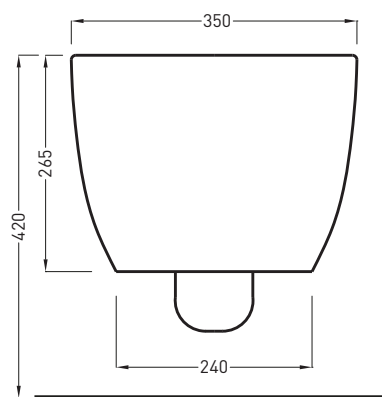

Enjoy - art. EJVS

wc sospeso
wall-hung wc

cielo

handmade in Italy

PESO NETTO/NET WEIGHT: 18,25 Kg

PCS PALLET: 18
PCS PALLET CONTAINER: 18

ACCESSORI/ACCESSORIES:

CPVEJT - coprivaso in termoindurente/
thermosetting seat-cover

CPVEJTF - coprivaso in termoindurente
frizionato/Thermosetting soft close seat-cover

CPVEJNEWF - coprivaso in termoindurente
frizionato/Thermosetting soft close seat-cover

508 - staffa di fissaggio universale per wc e
bidet sospesi/universal fixing brackets for wall-
hung wc/bidet

RPB - raccordo dritto a parete/straight pan
connector for wall trap

PAA - protezione antiurto acustica/ impact and
acoustic protection panel

FINITURE

FINISHES

● Bianco/white - glossy

Le Terre di Cielo

- Talco
- Pomice
- Brina
- Basalto
- Arenaria
- Avena
- Cemento
- Lavagna

NOTE/NOTES

Il wc è certificato con scarico a 4/6 Lt
The toilet is certified for a 4/6 Lt flush.

Maggio 2018

FRONT

ATTENZIONE/ATTENTION:

Measure details can show some little difference respect real items, following typical characteristics of ceramics articles production. The company reserves the right to change any technical specifications/dimension and/or operating characteristics of the products at any time and without giving notice. The ceramic items weight may vary up to 20%.

ATTENZIONE/ATTENTION: