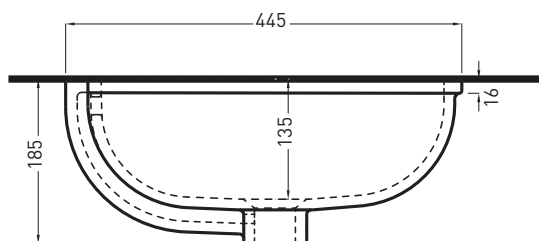

ATTENZIONE:
Le misure d'installazione possono presentare leggere differenze rispetto ai pezzi reali in considerazione delle caratteristiche del prodotto ceramico. L'azienda si riserva di cambiare schede tecniche e caratteristiche di funzionamento degli articoli in ogni momento e senza necessità di preavviso. I pesi possono subire variazioni fino al 20%.

ATTENTION:
Measure details can show some little difference respect real items, following typical characteristics of ceramics articles production. The company reserves the right to change any technical specifications/dimension and/or operating characteristics of the products at any time and without giving notice. The ceramic items weight may vary up to 20%.