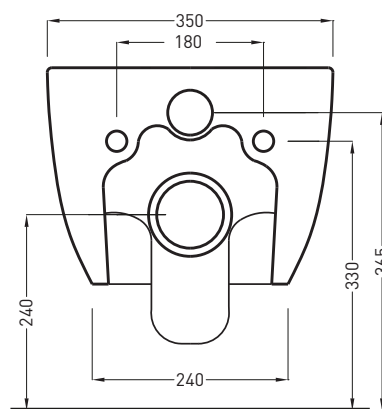

BACK

ATTENZIONE/ATTENTION:

Measure details can show some little difference respect real items, following typical characteristics of ceramics articles production. The company reserves the right to change any technical specifications/dimension and/or operating characteristics of the products at any time and without giving notice. The ceramic items weight may vary up to 20%.

ATTENZIONE/ATTENTION: