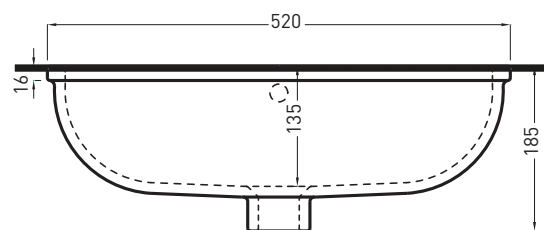

ATTENZIONE:
Le misure d'installazione possono presentare leggere differenze rispetto ai pezzi reali in considerazione delle caratteristiche del prodotto ceramico. L'azienda si riserva di cambiare schede tecniche e caratteristiche di funzionamento degli articoli in ogni momento e senza necessità di preavviso. I pesi possono subire variazioni fino al 20%.

ATTENTION:
Measure details can show some little difference respect real items, following typical characteristics of ceramics articles production. The company reserves the right to change any technical specifications/dimension and/or operating characteristics of the products at any time and without giving notice. The ceramic items weight may vary up to 20%.