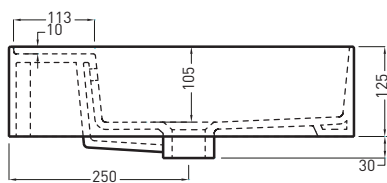

**NOTE/NOTES**

TOP

FRONT

SIDE

FORO SU PIANO OPZIONE 1  
ON TOP HOLE OPTION 1

FORO SU PIANO OPZIONE 2 (RUBINETTO LATERALE)  
ON TOP HOLE OPTION 2 (SIDE TAP)

Marzo 2017

**ATTENZIONE:**  
Le misure d'installazione possono presentare leggere differenze rispetto ai pezzi reali in considerazione delle caratteristiche del prodotto ceramico. L'azienda si riserva di cambiare schede tecniche e caratteristiche di funzionamento degli articoli in ogni momento e senza necessità di preavviso. I pesi possono subire variazioni fino al 20%.