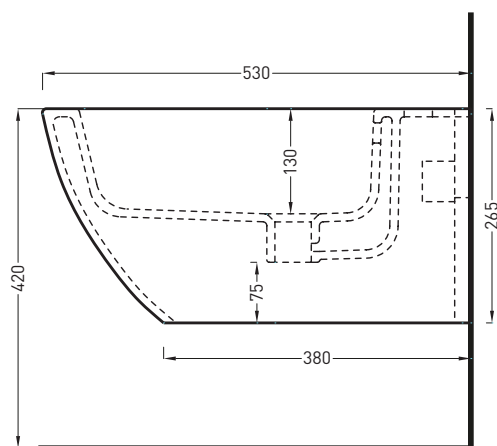

Enjoy - art. EJBS

bidet sospeso
wall-hung bidet

cielo

handmade in Italy

PESO NETTO/NET WEIGHT: 17,60 Kg

PCS PALLET: 18
PCS PALLET CONTAINER: 18

ACCESSORI/ACCESSORIES:

PIL01 - Piletta click clack con/senza troppo pieno con coperchio in ceramica / Push open ceramic waste for washbasins with/without overflow

508 - staffa di fissaggio universale per wc e bidet sospesi/universal fixing brackets for wall-hung wc/bidet

PAA - protezione antiurto acustica/impact and acoustic protection panel

FINITURE

FINISHES

● Bianco/white - glossy

Le Terre di Cielo

- Talco
- Pomice
- Brina
- Basalto
- Arenaria
- Avena
- Cemento
- Lavagna

NOTE/NOTES

Maggio 2018

FRONT

SIDE

* WATER OUTLET
** WATER INLET (HOT-COLD)

ATTENZIONE:
Le misure d'installazione possono presentare leggere differenze rispetto ai pezzi reali in considerazione delle caratteristiche del prodotto ceramico. L'azienda si riserva di cambiare schede tecniche e caratteristiche di funzionamento degli articoli in ogni momento e senza necessità di preavviso. I pesi possono subire variazioni fino al 20%.

ATTENTION:
Measure details can show some little difference respect real items, following typical characteristics of ceramics articles production. The company reserves the right to change any technical specifications/dimension and/or operating characteristics of the products at any time and without giving notice. The ceramic items weight may vary up to 20%.