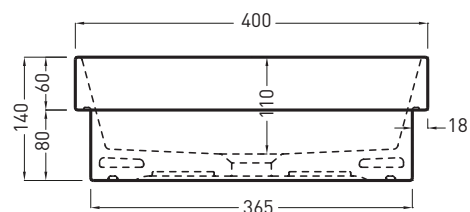

**NOTE/NOTES**

Marzo 2017

TOP

FORO SUL PIANO  
ON TOP HOLE

SIDE

FRONT

**ATTENZIONE:**  
Le misure d'installazione possono presentare leggere differenze rispetto ai pezzi reali in considerazione delle caratteristiche del prodotto ceramico. L'azienda si riserva di cambiare schede tecniche e caratteristiche di funzionamento degli articoli in ogni momento e senza necessità di preavviso. I pesi possono subire variazioni fino al 20%.