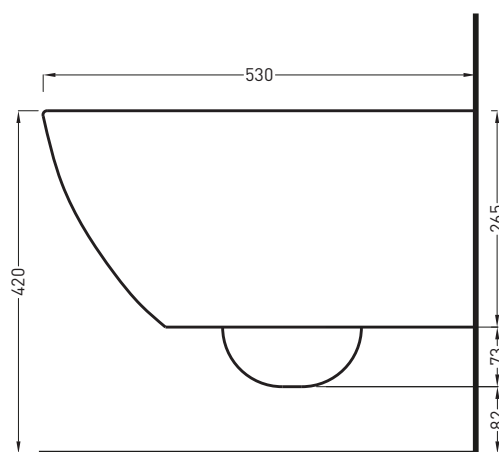

Enjoy - art. EJVS

wc sospeso
wall-hung wc

cielo

handmade in Italy

PESO NETTO/NET WEIGHT: 18,25 Kg

PCS PALLET: 18
PCS PALLET CONTAINER: 18

ACCESSORI/ACCESSORIES:

CPVEJT - coprivaso in termoindurente/
thermosetting seat-cover

CPVEJTF - coprivaso in termoindurente
frizionato/Thermosetting soft close seat-cover

CPVEJNEWF - coprivaso in termoindurente
frizionato/Thermosetting soft close seat-cover

508 - staffa di fissaggio universale per wc e
bidet sospesi/universal fixing brackets for wall-
hung wc/bidet

RPB - raccordo dritto a parete/straight pan
connector for wall trap

PAA - protezione antiurto acustica/ impact and
acoustic protection panel

FINITURE

FINISHES

● Bianco/white - glossy

Le Terre di Cielo

- Talco
- Pomice
- Brina
- Basalto
- Arenaria
- Avena
- Cemento
- Lavagna

NOTE/NOTES

Il wc è certificato con scarico a 4/6 Lt
The toilet is certified for a 4/6 Lt flush.

Maggio 2018

TOP

SIDE

ATTENZIONE/ATTENTION:

Measure details can show some little difference respect real items, following typical characteristics of ceramics articles production. The company reserves the right to change any technical specifications/dimension and/or operating characteristics of the products at any time and without giving notice. The ceramic items weight may vary up to 20%.

ATTENZIONE/ATTENTION: