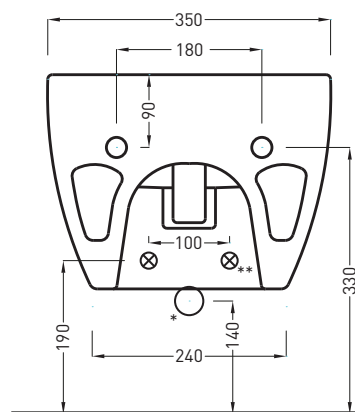

BACK

* WATER OUTLET
** WATER INLET (HOT-COLD)

ATTENZIONE:
Le misure d'installazione possono presentare leggere differenze rispetto ai pezzi reali in considerazione delle caratteristiche del prodotto ceramico. L'azienda si riserva di cambiare schede tecniche e caratteristiche di funzionamento degli articoli in ogni momento e senza necessità di preavviso. I pesi possono subire variazioni fino al 20%.

ATTENTION:
Measure details can show some little difference respect real items, following typical characteristics of ceramics articles production. The company reserves the right to change any technical specifications/dimension and/or operating characteristics of the products at any time and without giving notice. The ceramic items weight may vary up to 20%.