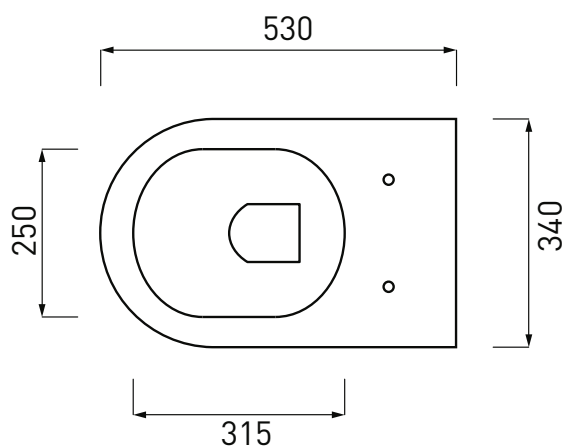

ATTENZIONE/ATTENTION:

ATTENZIONE/ATTENTION: