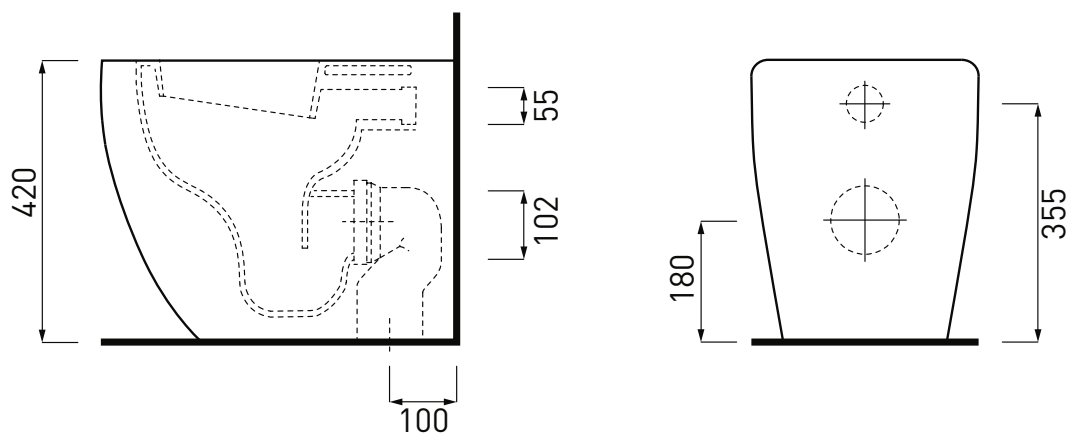

ATTENZIONE/ATTENTION:

ATTENZIONE/ATTENTION: