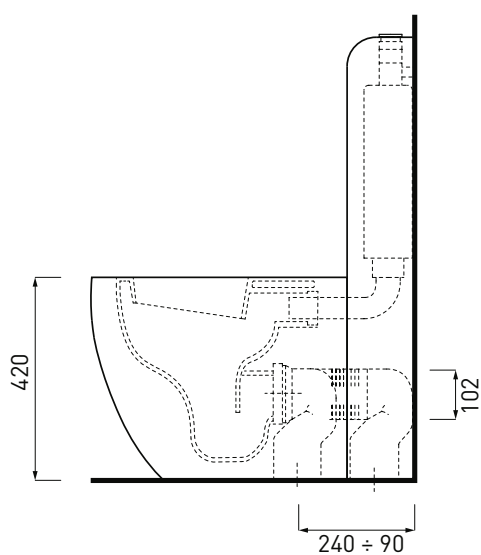

*presa dell'acqua a parete
*wall water outlet

ATTENZIONE:
Le misure d'installazione possono presentare leggere differenze rispetto ai pezzi reali in considerazione delle caratteristiche del prodotto ceramico. L'azienda si riserva di cambiare schede tecniche e caratteristiche di funzionamento degli articoli in ogni momento e senza necessità di preavviso. I pesi possono subire variazioni fino al 20%.

ATTENTION:
Measure details can show some little difference respect real items, following typical characteristics of ceramics articles production. The company reserves the right to change any technical specifications/dimension and/or operating characteristics of the products at any time and without giving notice. The ceramic items weight may vary up to 20%.