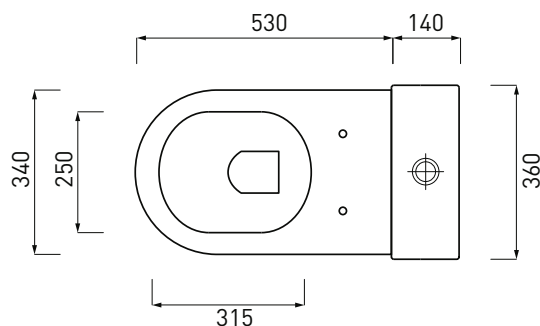

*presa dell'acqua a parete
*wall water outlet

ATTENZIONE:
Le misure d'installazione possono presentare leggere differenze rispetto ai pezzi reali in considerazione delle caratteristiche del prodotto ceramico. L'azienda si riserva di cambiare schede tecniche e caratteristiche di funzionamento degli articoli in ogni momento e senza necessità di preavviso. I pesi possono subire variazioni fino al 20%.

ATTENTION:
Measure details can show some little difference respect real items, following typical characteristics of ceramics articles production. The company reserves the right to change any technical specifications/dimension and/or operating characteristics of the products at any time and without giving notice. The ceramic items weight may vary up to 20%.