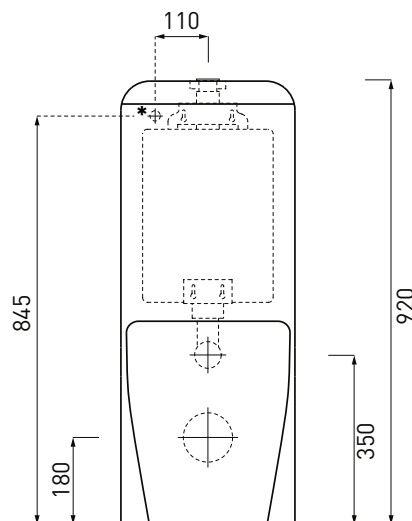

*presa dell'acqua a parete
*wall water outlet

ATTENZIONE:
Le misure d'installazione possono presentare leggere differenze rispetto ai pezzi reali in considerazione delle caratteristiche del prodotto ceramico. L'azienda si riserva di cambiare schede tecniche e caratteristiche di funzionamento degli articoli in ogni momento e senza necessità di preavviso. I pesi possono subire variazioni fino al 20%.

ATTENTION:
Measure details can show some little difference respect real items, following typical characteristics of ceramics articles production. The company reserves the right to change any technical specifications/dimension and/or operating characteristics of the products at any time and without giving notice. The ceramic items weight may vary up to 20%.