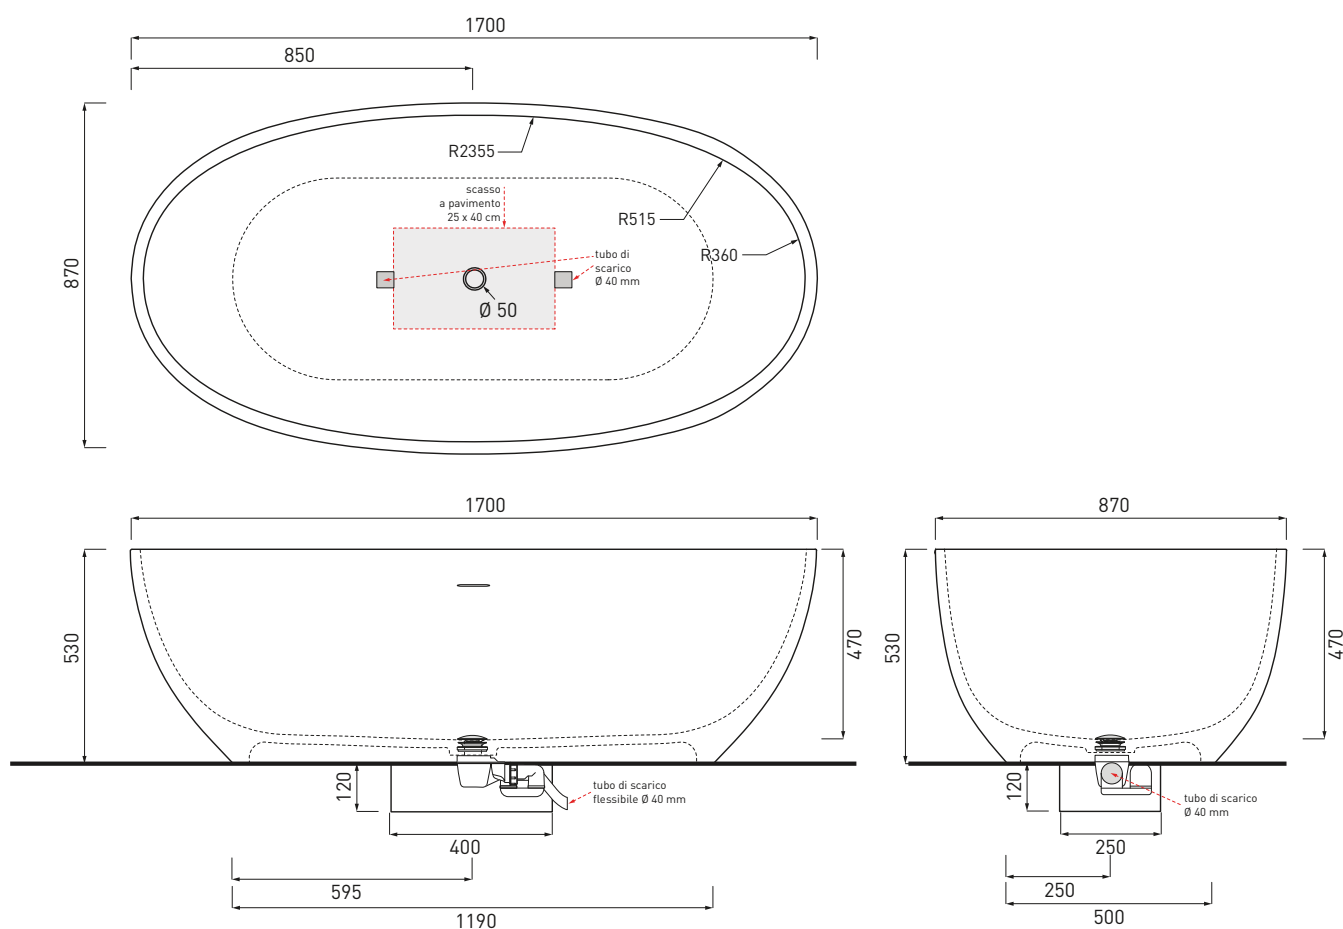

Shui Comfort - art. SHCOBAT

vasca Le Giare con troppo pieno non visibile

Le Giare bath tub with hidden overflow

cielo
handmade in Italy

PESO NETTO/NET WEIGHT: 80,00 Kg

FINITURE

FINISHES

● Bianco/white - matte

Le Terre di Cielo

● Arenaria

● Brina

ACCESSORI/ACCESSORIES:

SHCOMEC - Meccanismo di scarico sifonato per vasca (obbligatorio) / *Pop up bath tub waste (obligatory)*

NOTE/NOTES

Materiale LivingTec / Material LivingTec

Capienza della vasca: 353 Lt. al troppo pieno

Bath tub capacity: 353 Ltrs at overflow level

Maggio 2018

ATTENZIONE:

Le misure d'installazione possono presentare leggere differenze rispetto ai pezzi reali in considerazione delle caratteristiche del materiale. L'azienda si riserva di cambiare schede tecniche e caratteristiche di funzionamento degli articoli in ogni momento e senza necessità di preavviso.