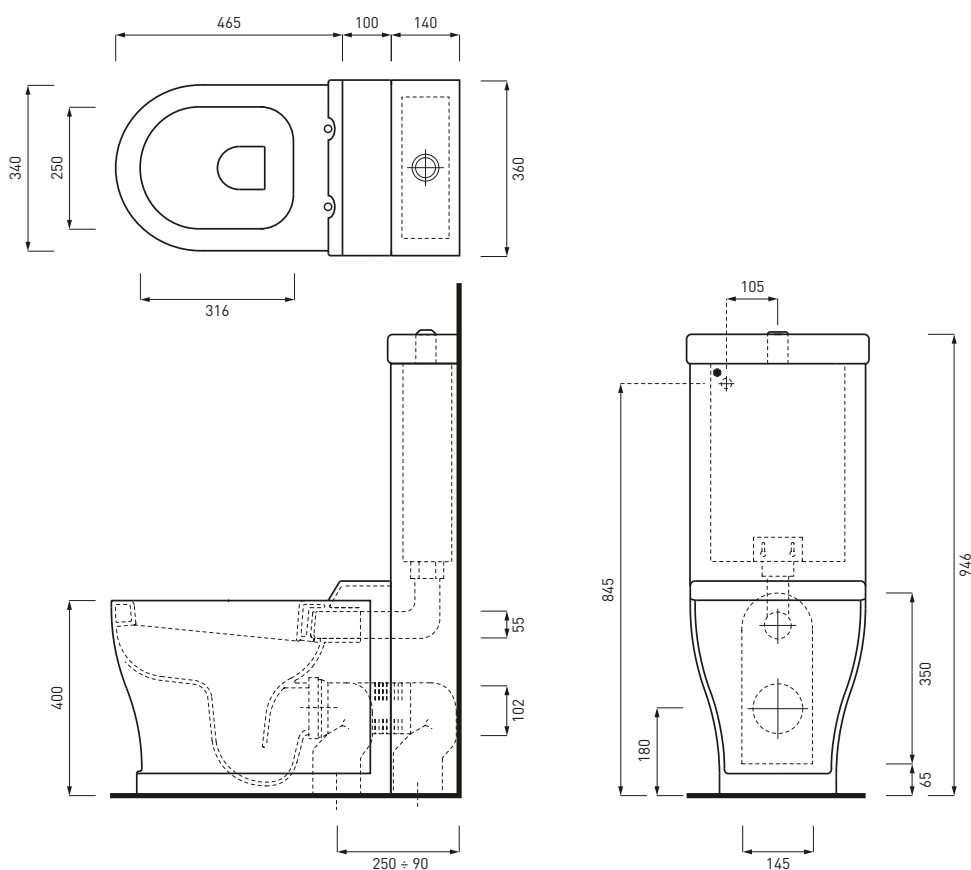

*presa dell'acqua a parete
*wall water outlet

ATTENZIONE:

ATTENTION: