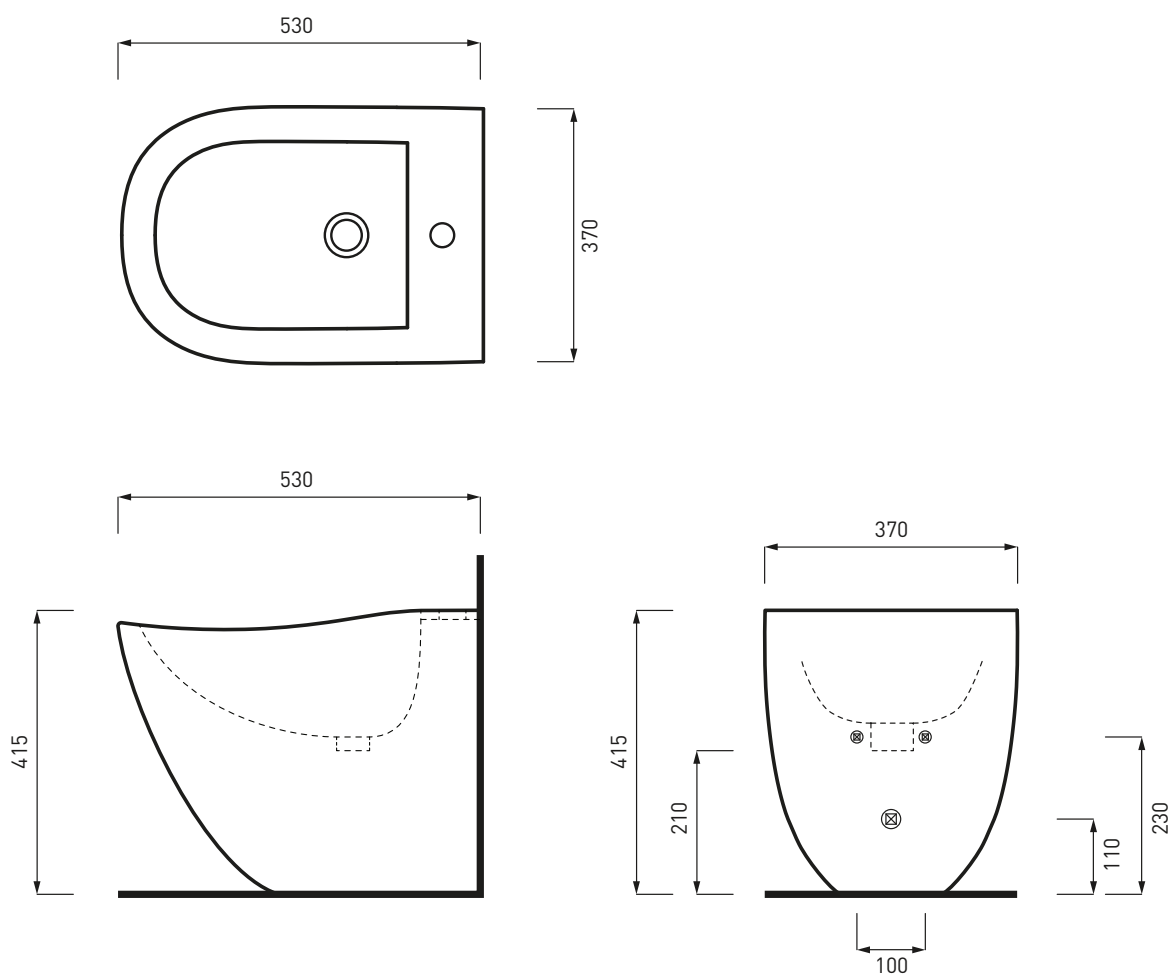

Fluid - art. FLBI

bidet a terra
back-to-wall bidet

cielo
handmade in Italy

PESO NETTO/NET WEIGHT: 25,85 Kg

PCS PALLET: 15
PCS PALLET CONTAINER: 20

ACCESSORI/ACCESSORIES:

PIL01 - Piletta click clack con/senza troppo pieno con coperchio in ceramica / Push open ceramic waste for washbasins with/without overflow

FINITURE

FINISHES

- Bianco/white - glossy
- Nero/black - glossy

Le Terre di Cielo

- Talco
- Pomice
- Brina
- Basalto
- Arenaria
- Avena
- Cemento

NOTE/NOTES

Maggio 2018

ATTENZIONE:
Le misure d'installazione possono presentare leggere differenze rispetto ai pezzi reali in considerazione delle caratteristiche del prodotto ceramico. L'azienda si riserva di cambiare schede tecniche e caratteristiche di funzionamento degli articoli in ogni momento e senza necessità di preavviso. I pesi possono subire variazioni fino al 20%.

ATTENTION:
Measure details can show some little difference respect real items, following typical characteristics of ceramics articles production. The company reserves the right to change any technical specifications/dimension and/or operating characteristics of the products at any time and without giving notice. The ceramic items weight may vary up to 20%.